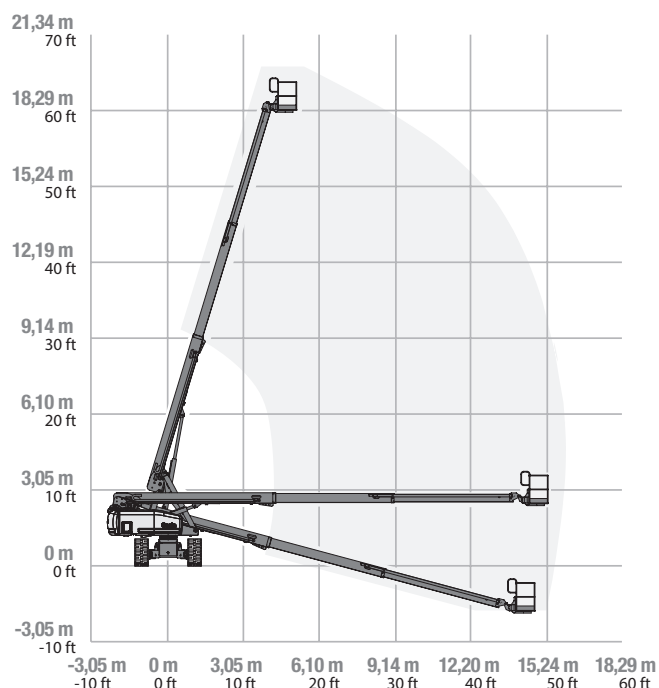

Nacelle sur chenilles de 20 mètres

NACEL+

Caractéristiques techniques :

Hauteur de travail : 20,34 m
 Hauteur de plate-forme : 18,34 m
 Déport maxi : 15,48 m
 CACES : 3B

Dimensions de transport :

Longueur : 8,51 m
 Largeur : 2,59 m
 Hauteur : 2,77 m
 Poids : 11,51 t

Dimensions du panier :

Longueur : 2,44 m
 Largeur : 0,91 m
 Capacité dans le panier : 230 kg

(Données constructeur).